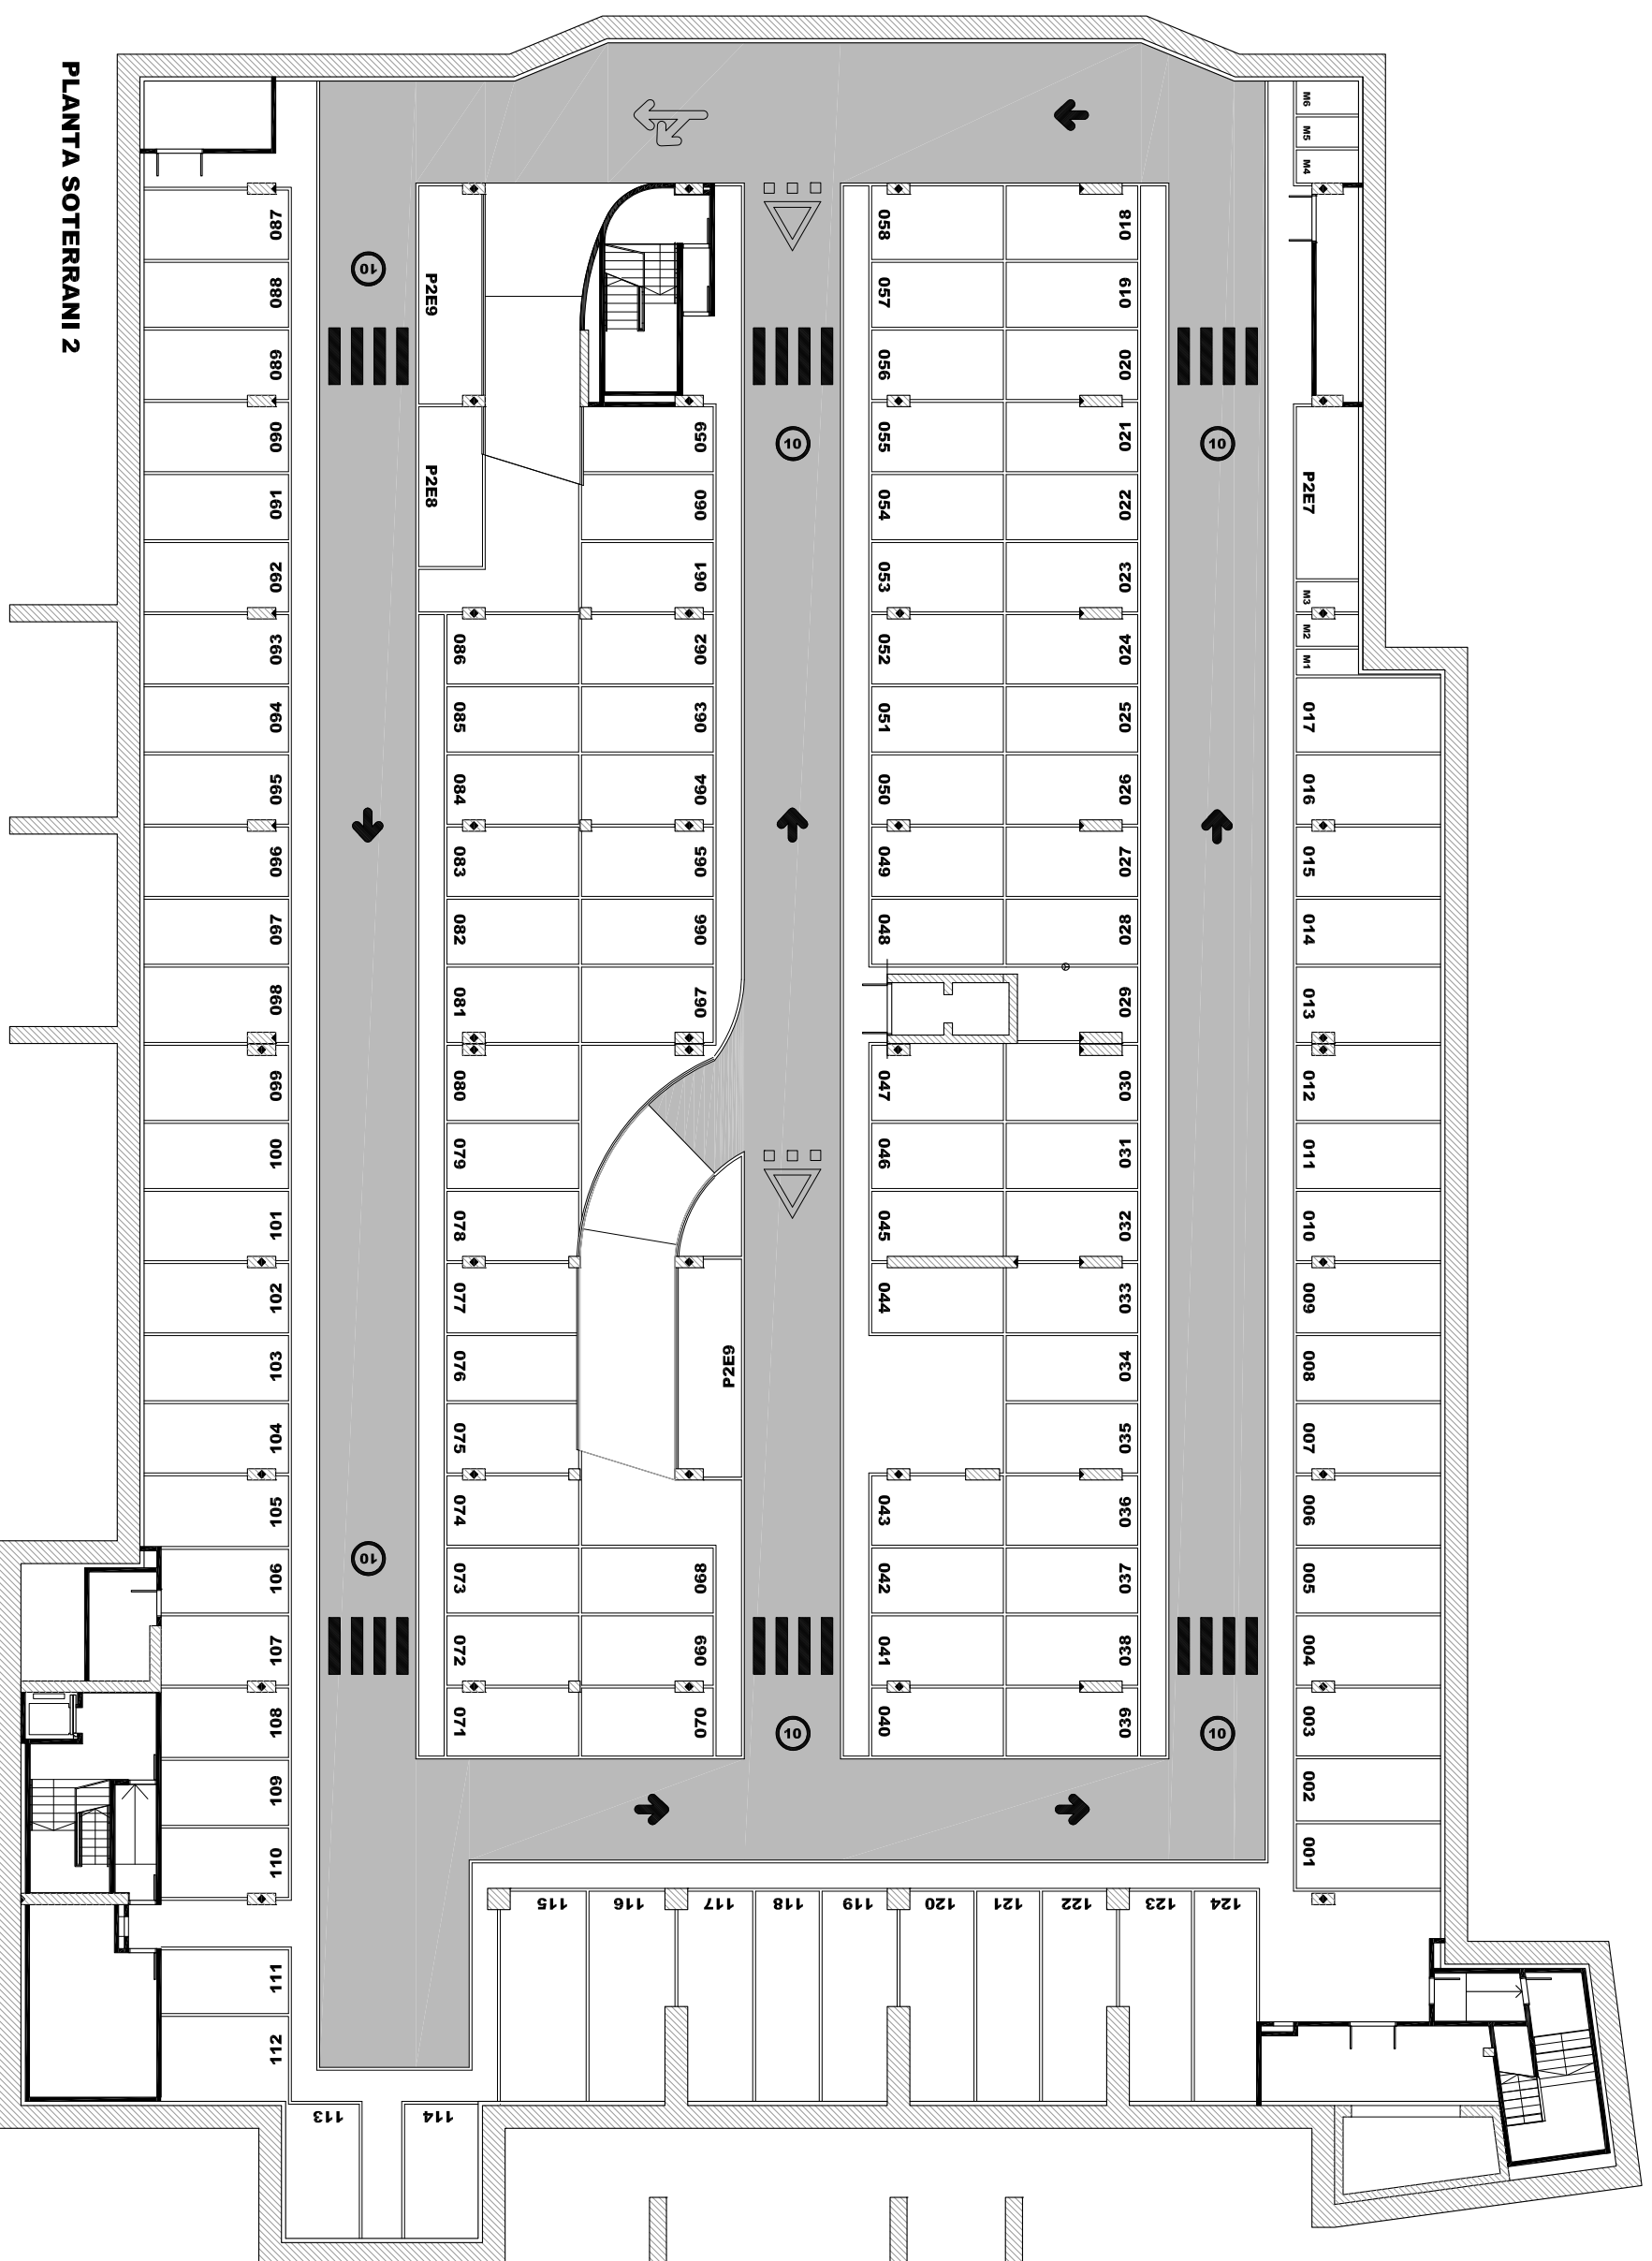

PRAT ESPAIS
 Empresa Municipal
 d'habitatge i aparcament del Prat de Llobregat

APARCAMENT:

APARCAMENT SUBTERRANI DE LA PLAÇA BLANES

NOM DEL PLANOL:

PLANTA SOTERRANI -2

SUPERFICIE:

SOT -2 = 3.210,18 m²

ESCALES:

A3: 1/250

DATA:

JUNY 2013

PLANTA SOTERRANI 1

PLANTA SOTERRANI 2

PLANTA SOTERRANI -1
Escala 1/500

PLANTA SOTERRANI -1
Tram 1
Escala 1/200

PLANTA SOTERRANI -1
Tram 2
Escala 1/200

PRAT ESPAIS
Empresa Municipal
d'habitatge i aparcament del Prat de Llobregat

APARCAMENT:

APARCAMENT SUBTERRANI A L'AVINGUDA VERGE DE MONTSERRAT

NOM DEL PLANOL:

PLANTA SOTERRANI -1

SUPERFÍCIE:

SOT -1 = 3.998,30 m²

PLANTA BAIXA

PLANTA PRIMERA