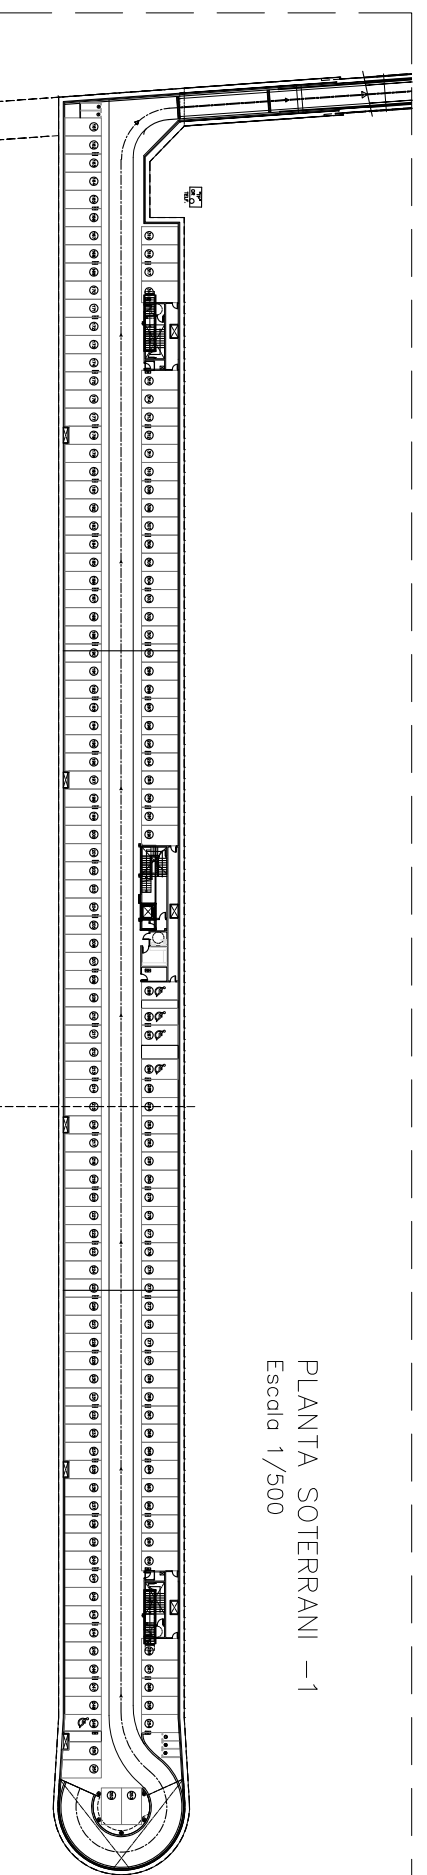

PRAT ESPAIS
 Empresa Municipal
 d'habitatge i aparcament del Prat de Llobregat

APARCAMENT:

APARCAMENT SUBTERRANI DE LA PLAÇA BLANES

NOM DEL PLANOL:

PLANTA SOTERRANI -2

SUPERFICIE:

SOT -2 = 3.210,18 m²

ESCALES:

A3: 1/250

DATA:

JUNY 2013

PLANTA SOTERRANI 1

PLANTA SOTERRANI 2

PLANTA SOTERRANI -1
Escala 1/500

PLANTA SOTERRANI -1
Tram 1
Escala 1/200

PLANTA SOTERRANI -1
Tram 2
Escala 1/200

PRAT ESPAIS
Empresa Municipal
d'habitatge i aparcament del Prat de Llobregat

APARCAMENT:

APARCAMENT SUBTERRANI A L'AVINGUDA VERGE DE MONTSERRAT

NOM DEL PLANOL:

PLANTA SOTERRANI -1

SUPERFÍCIE:

SOT -1 = 3.998,30 m²

ESCALES:

A3: 1/200

DATA:

JUNY 2013

PLANTA SOTERRANI -2
Tram 1
Escala 1/200

PLANTA SOTERRANI -2
Tram 2
Escala 1/200

PLANTA SOTERRANI -2
Escala 1/500

CARRER 110