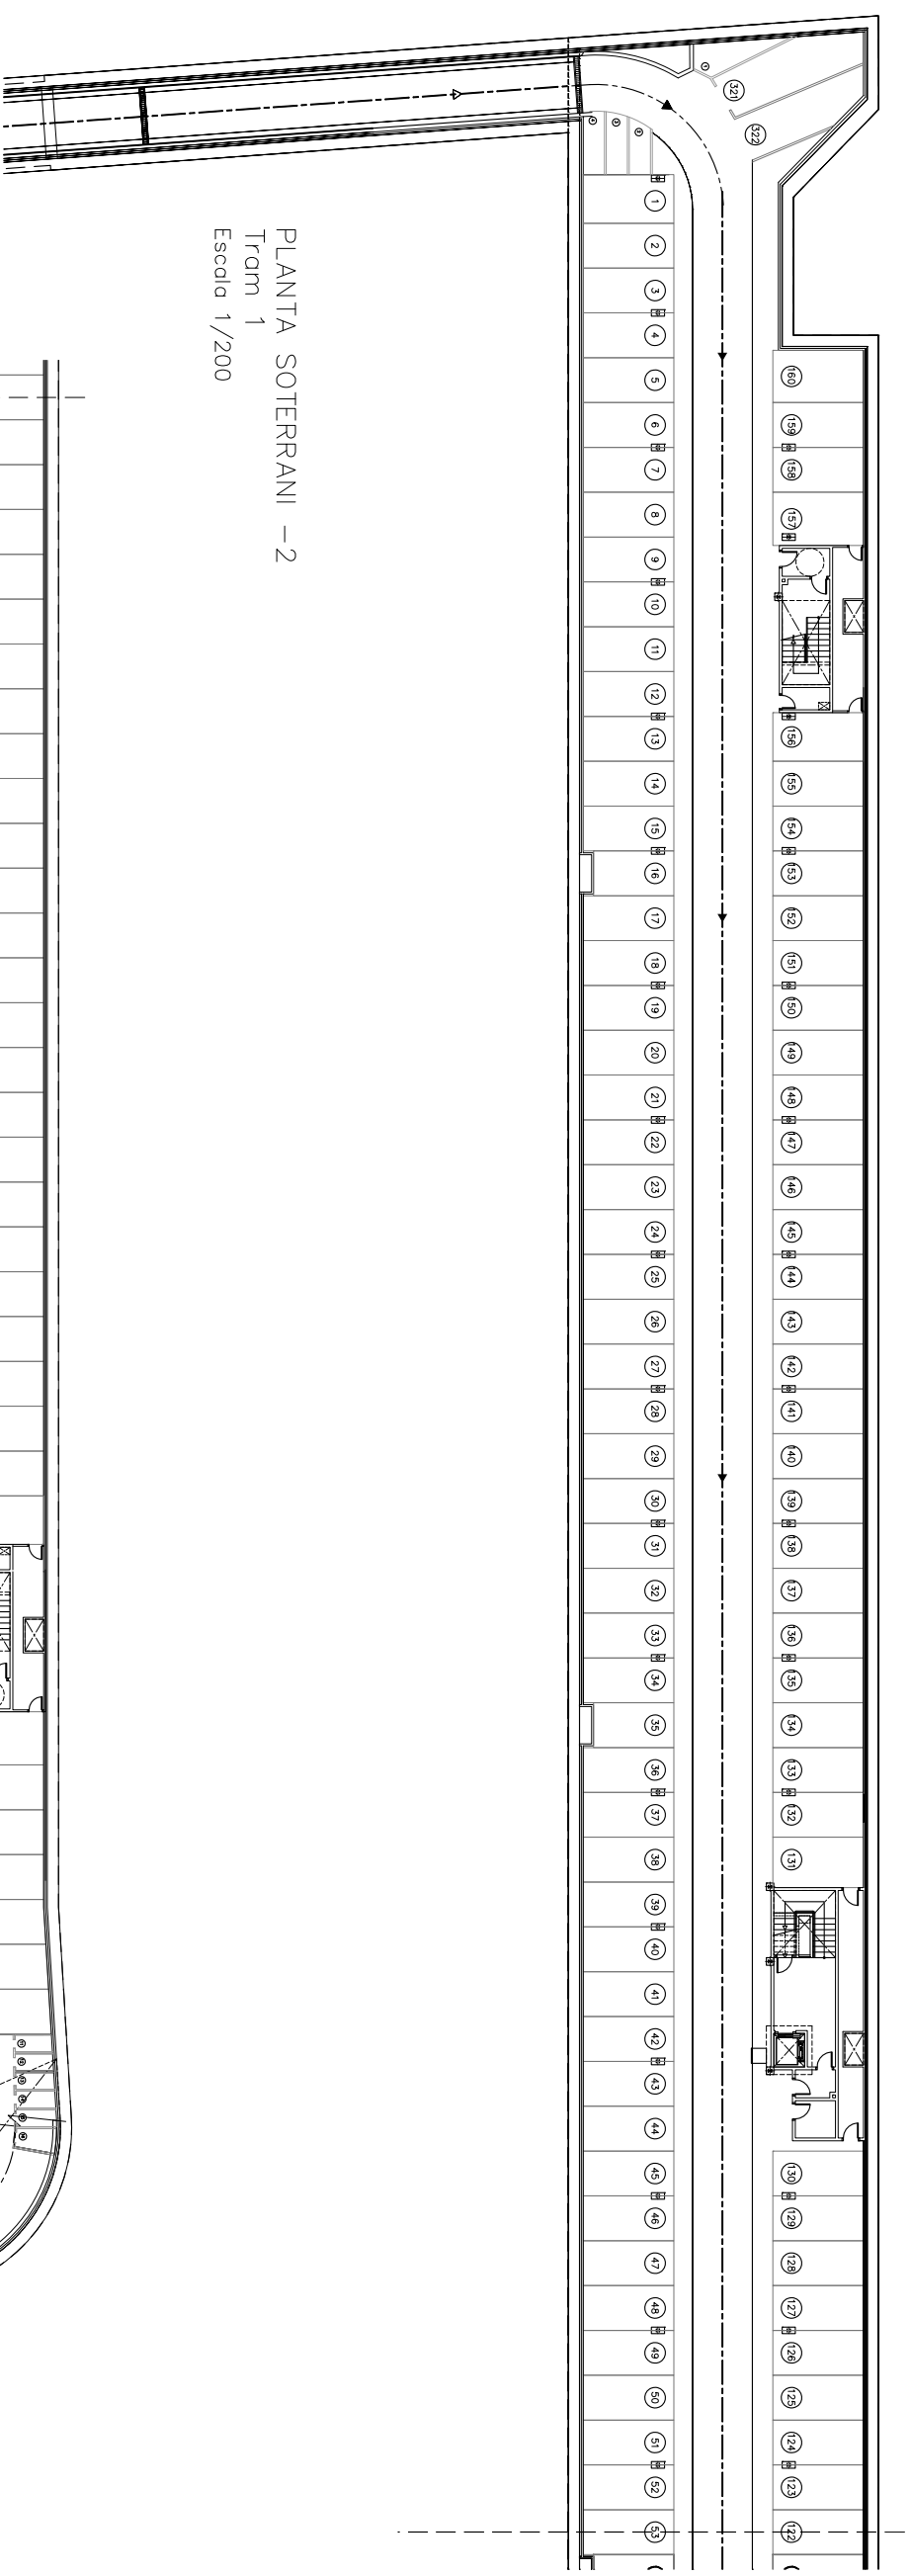

PLANTA SOTERRANI -2
Tram 1
Escala 1/200