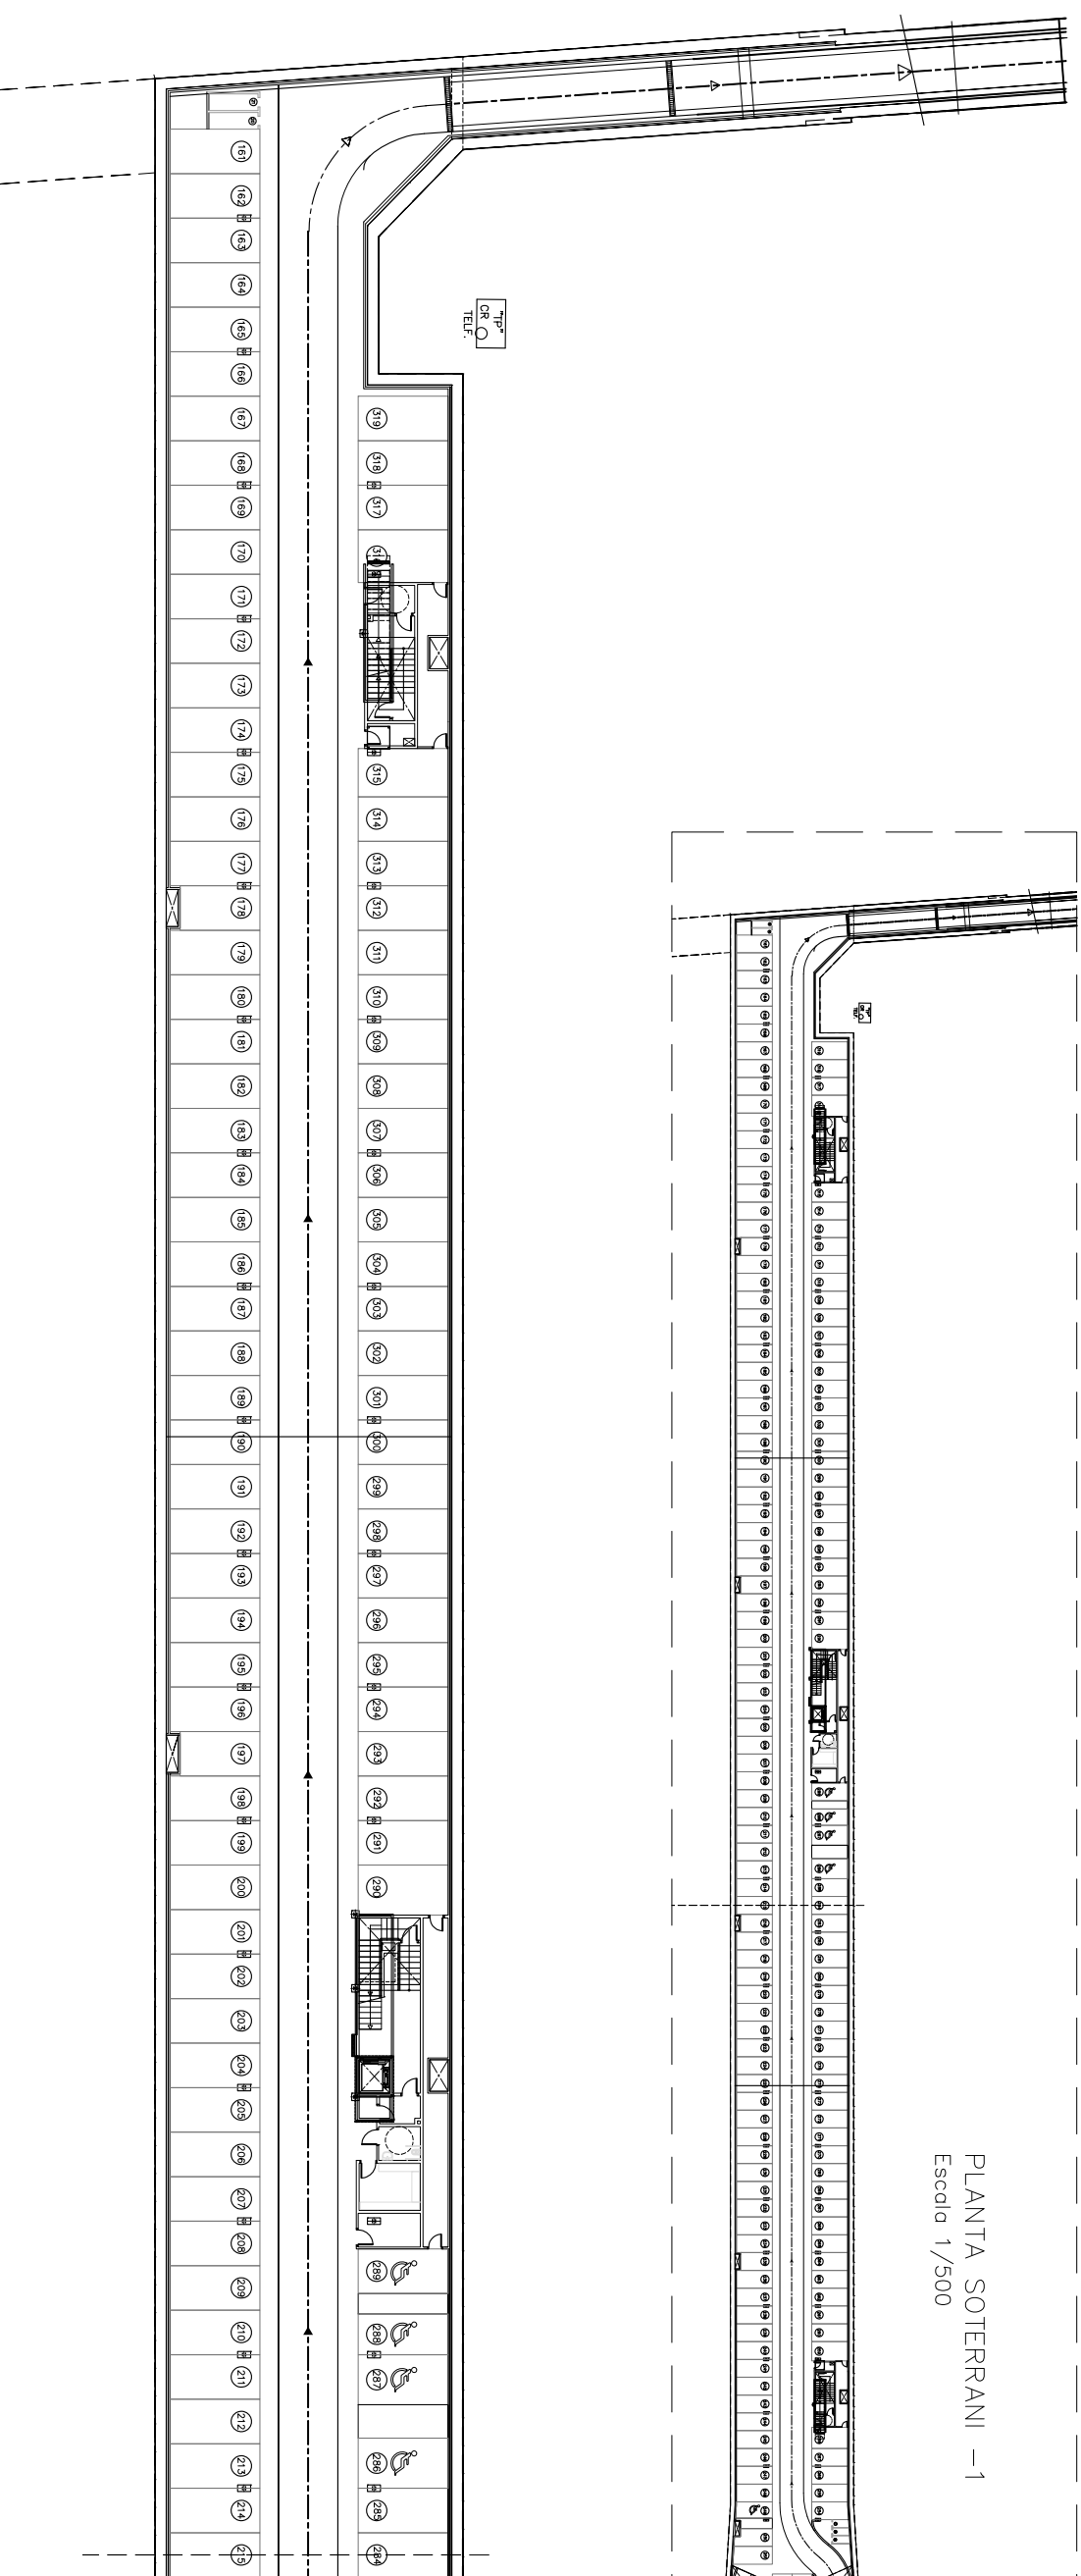

PRAT ESPAIS
 Empresa Municipal
 d'habitatge i aparcament del Prat de Llobregat

APARCAMENT:

APARCAMENT SUBTERRANI DE LA PLAÇA BLANES

NOM DEL PLANOL:

PLANTA SOTERRANI -2

SUPERFICIE:

SOT -2 = 3.210,18 m²

ESCALES:

A3: 1/250

DATA:

JUNY 2013

PLANTA SOTERRANI 1

PLANTA SOTERRANI 2

PLANTA SOTERRANI -1
Escala 1/500

PLANTA SOTERRANI -1
Tram 1
Escala 1/200

PLANTA SOTERRANI -1
Tram 2
Escala 1/200

PRAT ESPAIS
Empresa Municipal
d'habitatge i aparcament del Prat de Llobregat

APARCAMENT:

APARCAMENT SUBTERRANI A L'AVINGUDA VERGE DE MONTSERRAT

NOM DEL PLANOL:

PLANTA SOTERRANI -1

SUPERFÍCIE:

SOT -1 = 3.998,30 m²