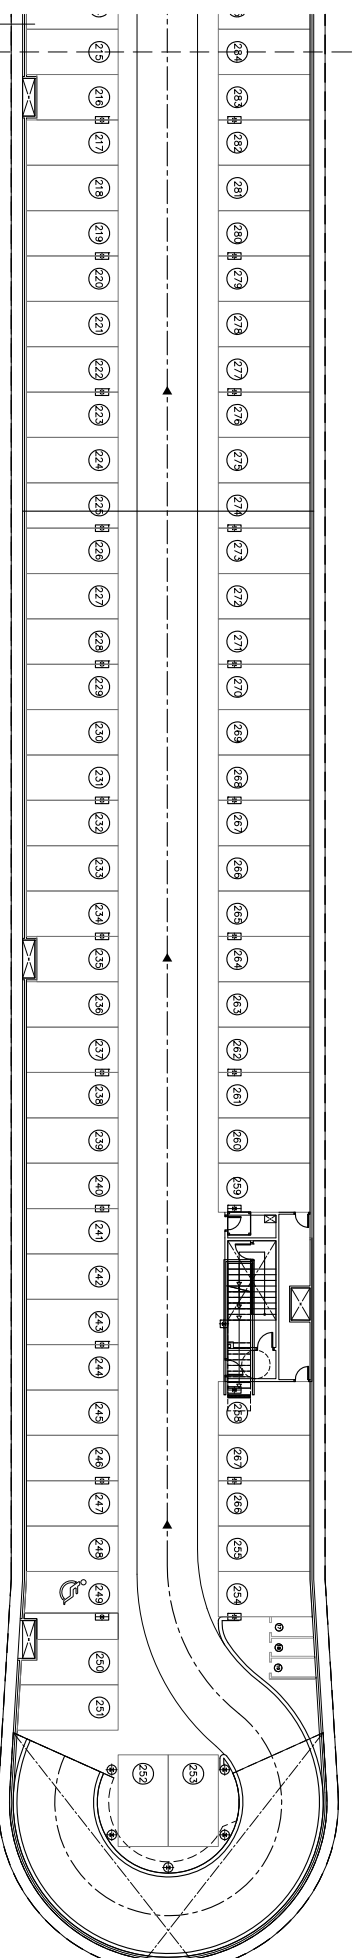

PRAT ESPAIS
 Empresa Municipal
 d'habitatge i aparcament del Prat de Llobregat

APARCAMENT:

APARCAMENT SUBTERRANI DE LA PLAÇA BLANES

NOM DEL PLANOL:

PLANTA SOTERRANI -2

SUPERFICIE:

SOT -2 = 3.210,18 m²

ESCALES:

A3: 1/250

DATA:

JUNY 2013

PLANTA SOTERRANI 1

PLANTA SOTERRANI 2

PLANTA SOTERRANI -1
Escala 1/500

PLANTA SOTERRANI -1
Tram 1
Escala 1/200

PLANTA SOTERRANI -1
Tram 2
Escala 1/200

PRAT ESPAIS
Empresa Municipal
d'habitatge i aparcament del Prat de Llobregat

APARCAMENT:

APARCAMENT SUBTERRANI A L'AVINGUDA VERGE DE MONTSERRAT

NOM DEL PLANOL:

PLANTA SOTERRANI -1

SUPERFÍCIE:

SOT -1 = 3.998,30 m²

ESCALES:

A3: 1/200

DATA:

JUNY 2013

PLANTA SOTERRANI -2
Tram 1
Escala 1/200

PLANTA SOTERRANI -2
Tram 2
Escala 1/200

PLANTA SOTERRANI -2
Escala 1/500

CARRER 110