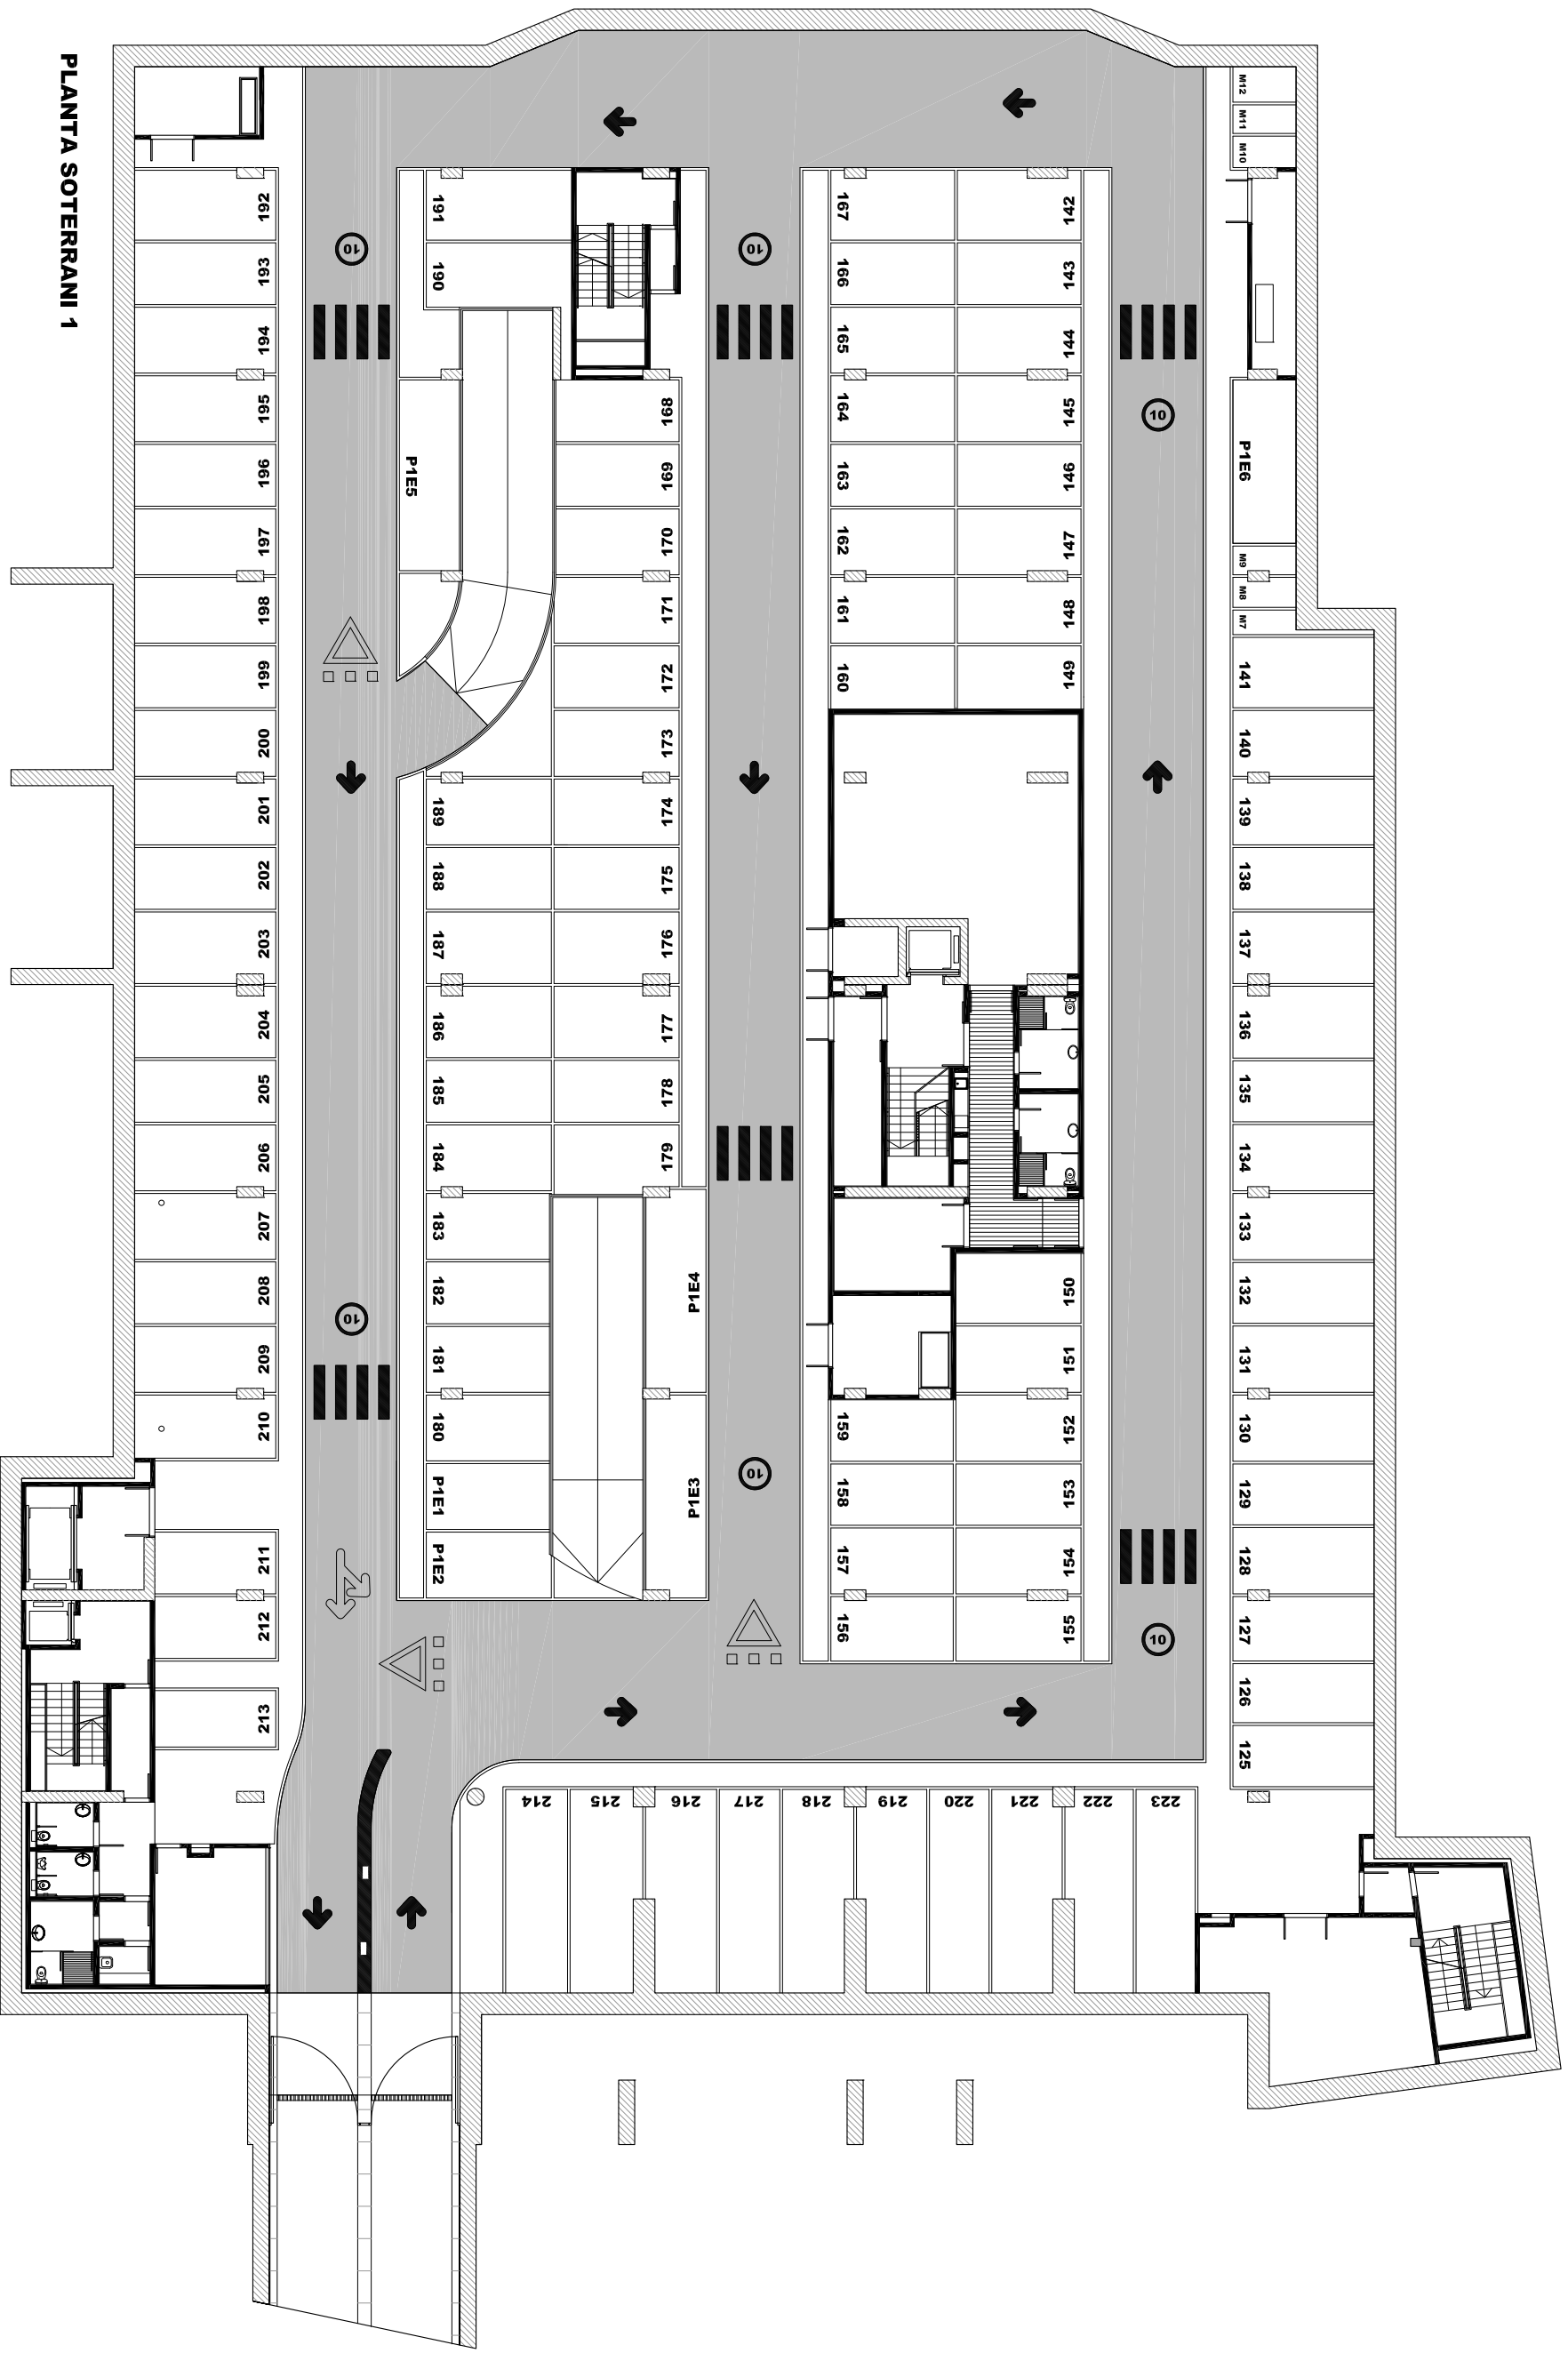

PRAT ESPAIS
 Empresa Municipal
 d'habitatge i aparcament del Prat de Llobregat

APARCAMENT:

APARCAMENT SUBTERRANI DE LA PLAÇA BLANES

NOM DEL PLANOL:

PLANTA SOTERRANI -2

SUPERFICIE:

SOT -2 = 3.210,18 m²

ESCALES:

A3: 1/250

DATA:

JUNY 2013

PLANTA SOTERRANI 1

PLANTA SOTERRANI 2

PLANTA SOTERRANI -1
Escala 1/500

PLANTA SOTERRANI -1
Tram 1
Escala 1/200

PLANTA SOTERRANI -1
Tram 2
Escala 1/200

PRAT ESPAIS
Empresa Municipal
d'habitatge i aparcament del Prat de Llobregat

APARCAMENT:

APARCAMENT SUBTERRANI A L'AVINGUDA VERGE DE MONTSERRAT

NOM DEL PLANOL:

PLANTA SOTERRANI -1

SUPERFÍCIE:

SOT -1 = 3.998,30 m²