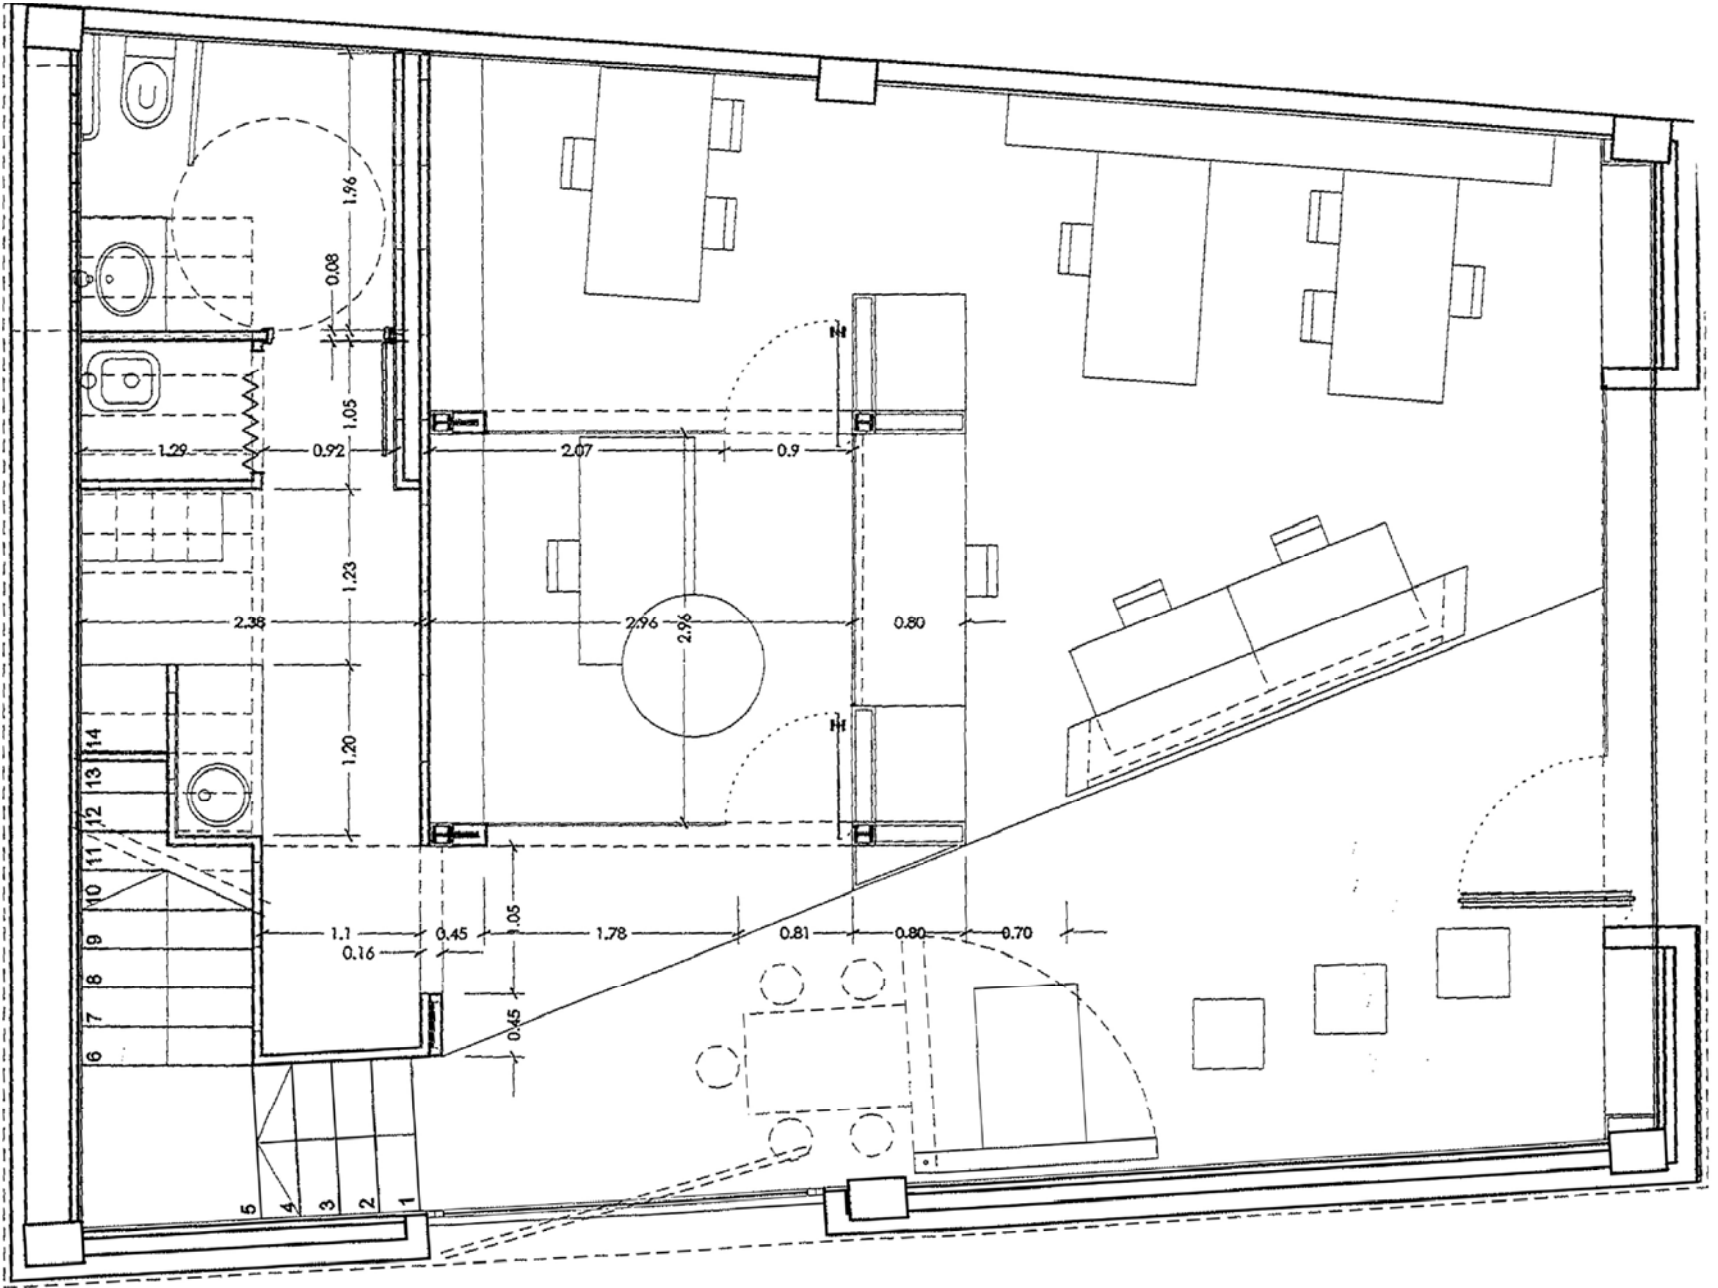

PRAT ESPAIS
 Empresa Municipal
 d'habitatge i aparcament del Prat de Llobregat

APARCAMENT:

APARCAMENT SUBTERRANI DE LA PLAÇA BLANES

NOM DEL PLANOL:

PLANTA SOTERRANI -2

SUPERFICIE:

SOT -2 = 3.210,18 m²

ESCALES:

PRAT ESPAIS
Empresa Municipal
d'habitatge i aparcament del Prat de Llobregat

APARCAMENT:

APARCAMENT SUBTERRANI A L'AVINGUDA VERGE DE MONTSERRAT

NOM DEL PLANOL:

PLANTA SOTERRANI -1

SUPERFÍCIE:

SOT -1 = 3.998,30 m²

ESCALES:

A3: 1/200

DATA:

JUNY 2013

PLANTA SOTERRANI -2
Tram 1
Escala 1/200

PLANTA SOTERRANI -2
Tram 2
Escala 1/200

PLANTA SOTERRANI -2
Escala 1/500

CARRER 110

PLANTA BAIXA

PLANTA PRIMERA