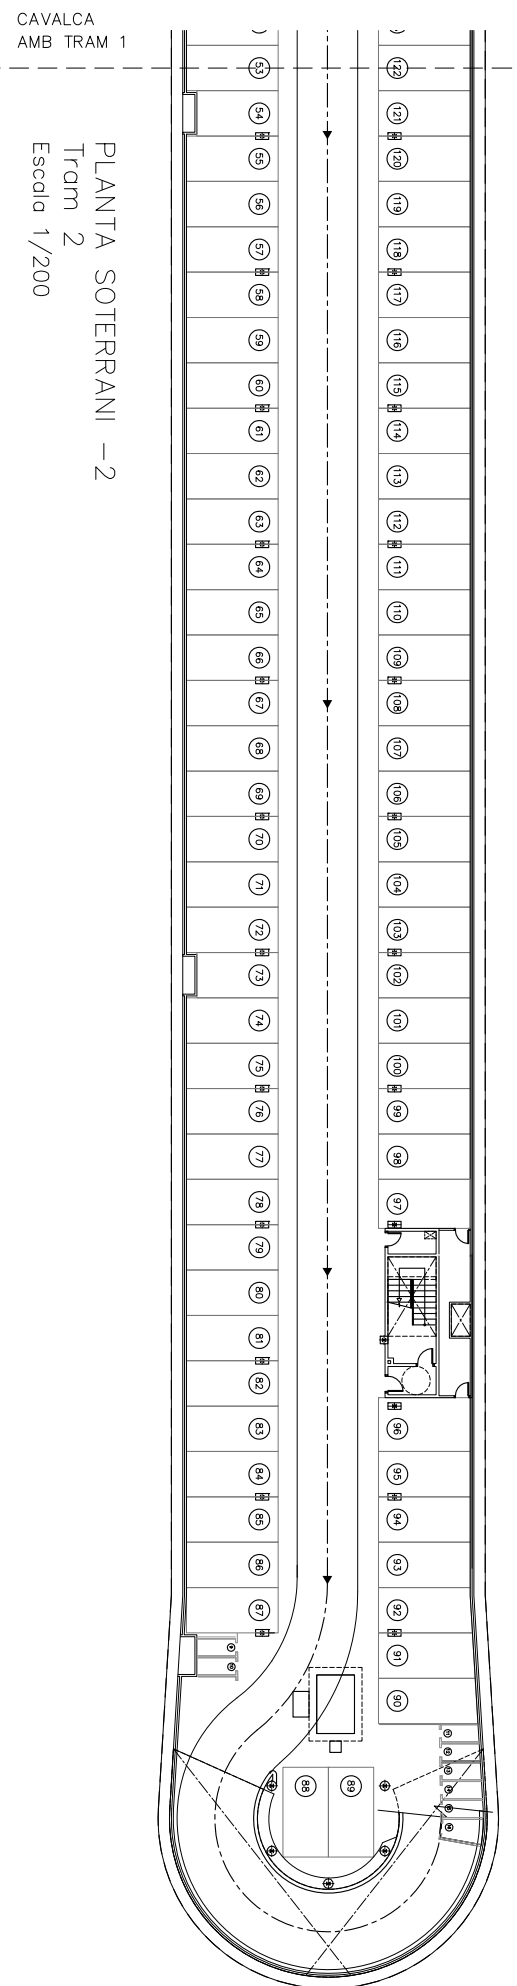

PRAT ESPAIS
 Empresa Municipal
 d'habitatge i aparcament del Prat de Llobregat

APARCAMENT:

APARCAMENT SUBTERRANI DE LA PLAÇA BLANES

NOM DEL PLANOL:

PLANTA SOTERRANI -2

SUPERFICIE:

SOT -2 = 3.210,18 m²

ESCALES:

A3: 1/250

DATA:

JUNY 2013

PLANTA SOTERRANI 1

PLANTA SOTERRANI 2

PLANTA SOTERRANI -1
Escala 1/500

PLANTA SOTERRANI -1
Tram 1
Escala 1/200

PLANTA SOTERRANI -1
Tram 2
Escala 1/200

ESCALES:

A3: 1/200

DATA:

JUNY 2013

PLANTA SOTERRANI -2
Tram 1
Escala 1/200

PLANTA SOTERRANI -2
Tram 2
Escala 1/200

PLANTA SOTERRANI -2
Escala 1/500

CARRER 110

PLANTA BAIXA

PLANTA PRIMERA