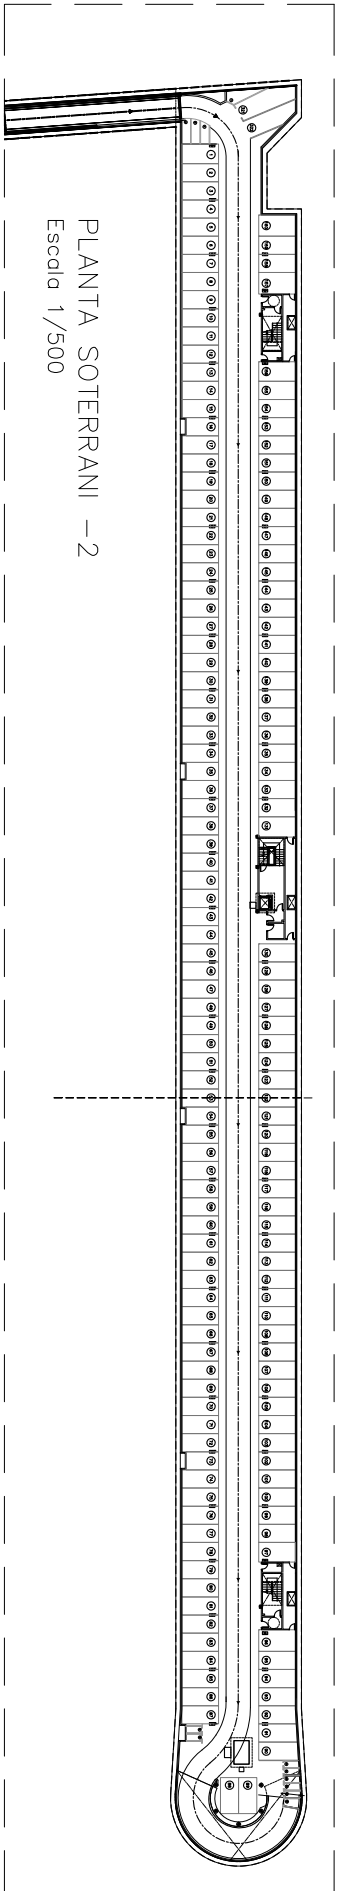

PRAT ESPAIS
 Empresa Municipal
 d'habitatge i aparcament del Prat de Llobregat

APARCAMENT:

APARCAMENT SUBTERRANI DE LA PLAÇA BLANES

NOM DEL PLANOL:

PLANTA SOTERRANI -2

SUPERFICIE:

SOT -2 = 3.210,18 m²

ESCALES:

A3: 1/250

DATA:

JUNY 2013

PLANTA SOTERRANI 1

PLANTA SOTERRANI 2

PLANTA SOTERRANI -1
Escala 1/500

PLANTA SOTERRANI -1
Tram 1
Escala 1/200

PLANTA SOTERRANI -1
Tram 2
Escala 1/200

ESCALES:

A3: 1/200

DATA:

JUNY 2013

PLANTA SOTERRANI -2
Tram 1
Escala 1/200

PLANTA SOTERRANI -2
Tram 2
Escala 1/200

PLANTA SOTERRANI -2
Escala 1/500

CARRER 110

PLANTA BAIXA

PLANTA PRIMERA