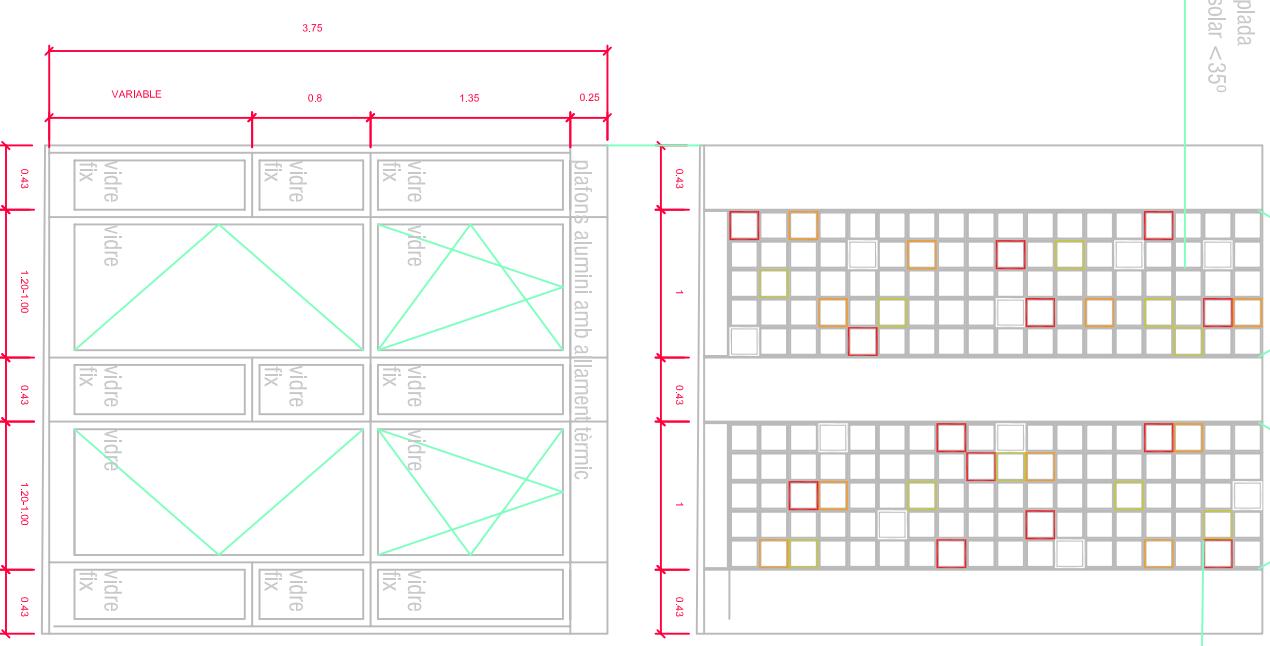

-  RECRESCUT AMB FORMIGÓ LLEUGER D'ARLITA
-  MURET BAIX DE CONTENCIÓ DEL RECRESCUT
-  XAPA DE FORMIGÓ DE COBRIMENT DEL RECRESCUT

PROJECTE D'ADEQUACIÓ DE LOCAL PER A ÚS ADMINISTRATIU
 AVINGUDA ONZE DE SETEMBRE 74, EL PRAT DE LLOBREGAT 08820. BARCELONA